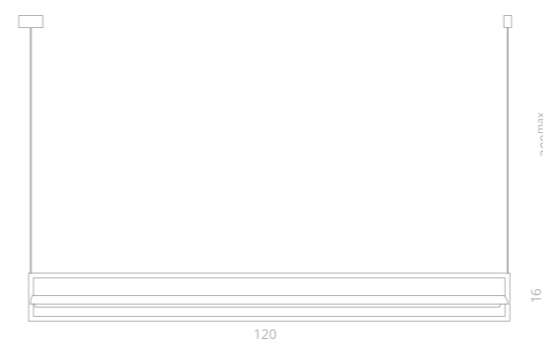

## PUNTO NEW

Frame materials & color: metal painted / black  
 Shade material & color: glass / white

Материал и цвет арматуры: металл крашенный / черный  
 Материал и цвет плафонов: стекло / белый

### 1077/06 SP-18

↔120 | ↗19 | ↓16 | 200<sup>max</sup>

Ⓛ 1x18W LED  
 900Lm 4000K  
 CRI≥80 Bulb incl.