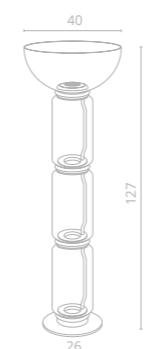

4

5

4 1242/06 PN-30

Ø40 | 127  
 1x30W LED  
 1500Lm 4000K  
 CRI≥80 Bulb incl.

5 1242/06 TL-18

Ø40 | 59  
 1x18W LED  
 900Lm 4000K  
 CRI≥80 Bulb incl.