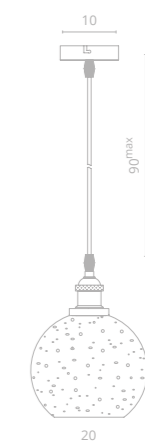

DENTON

Frame materials & color: metal plated / brass
 Shade material & color: glass / clear

Материал и цвет арматуры: металл гальванизированный / латунь
 Материал и цвет плафонов: стекло / прозрачный

1 1736/17 SP-1
 Ø20 | 26 | 90^{max}
 1x60W E27