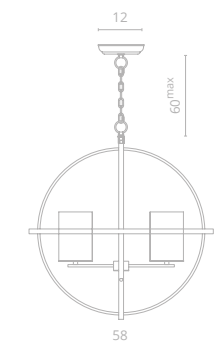

## SPAZIO

Frame materials & color: metal plated / nickel  
 Shade material & color: fabric / white

Материал и цвет арматуры: металл гальванизированный / никель  
 Материал и цвет плафонов: ткань / белый

**1** 1159/01 LM-4

∅58 | 162 | 60<sup>max</sup>  
 4x40W E14