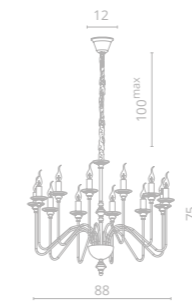

# ATLANTA

Frame materials & color: metal plated / chrome  
 Материал и цвет арматуры: металл гальванизированный / хром

**1** 1021/02 LM-9

∅58 | 160 | 100<sup>max</sup>  
 9x60W E14

**2** 1021/02 LM-12

∅88 | 175 | 100<sup>max</sup>  
 12x60W E14

**3** 1201/02 AP-1

↔25 | ↗10 | †39  
 1x40W E14