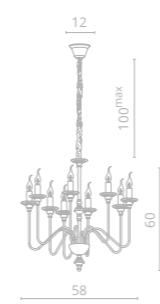

# ATLANTA

Frame materials & color: metal plated / chrome  
 Материал и цвет арматуры: металл гальванизированный / хром

**1** 1021/02 LM-9

∅58 | 160 | 100<sup>max</sup>  
 9x60W E14

**2** 1021/02 LM-12

∅88 | 175 | 100<sup>max</sup>  
 12x60W E14

**3** 1201/02 AP-1

↔25 | ↗10 | †39  
 1x40W E14