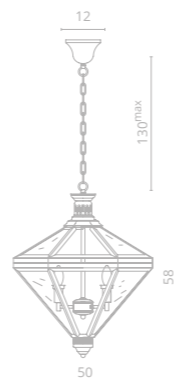

CONO

Frame materials & color: metal plated, metal painted / brass, mat gold  
 Shade material & color: glass / clear

Материал и цвет арматуры: металл гальванизированный, металл крашенный / латунь, матовое золото  
 Материал и цвет плафонов: стекло / прозрачный

**1 2015/17 SP-3**  
 ø50 | 158 | 130<sup>max</sup>  
 3x40W E14

**2 2015/19 SP-3**  
 ø50 | 158 | 130<sup>max</sup>  
 3x40W E14