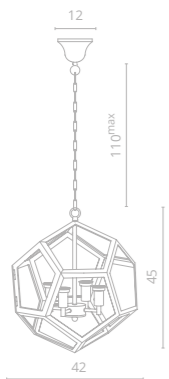

# POLIEDRO

Frame materials & color: metal painted / mat gold  
 Shade material & color: glass / clear

Материал и цвет арматуры: металл крашенный / матовое золото  
 Материал и цвет плафонов: стекло / прозрачный

**1** 2026/19 SP-4

Ø42 | 145 | 110<sup>max</sup>

4x40W E14