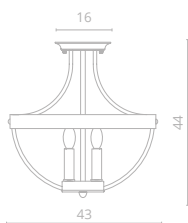

NORMAN

Frame materials & color: metal painted, metal plated / chrome
Материал и цвет арматуры: металл крашенный, металл гальванизированный / хром

1 9980/02 PL-3
Ø43 | 144
3x60W E14