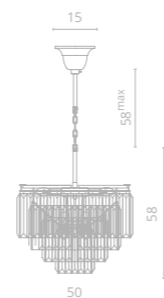

NOVA cognac

Frame materials & color: metal plated, metal painted / chrome, black gold, antique gold
 Shade material & color: crystal / multicolored, clear, cognac

Материал и цвет арматуры: металл гальванизированный, металл крашенный / хром, черно-золотой, античное золото
 Материал и цвет плафонов: хрусталь / разноцветный, прозрачный, коньяк

1 3005/23 SP-18
 Ø80 | 75 | 100^{max}
 18x60W E14
 E23

2 3005/23 AP-2
 30 | 15 | 24
 2x60W E14

3 3005/23 SP-9
 Ø50 | 58 | 58^{max}
 9x60W E14