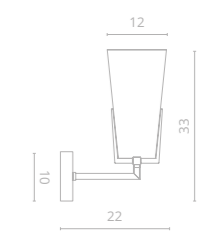

1

2

SUBRA NEW

Frame materials & color: metal plated / brass
 Shade material & color: glass / white

Материал и цвет арматуры: металл гальванизированный / латунь
 Материал и цвет плафонов: стекло / белый

3 4503/17 AP-1

↔12 | ↗22 | ↓33

💡 1x60W E14

1 4503/17 LM-8

∅85 | ↓40 | 100^{max}

💡 8x60W E14

2 4503/17 LM-6

∅68 | ↓40 | 100^{max}

💡 6x60W E14