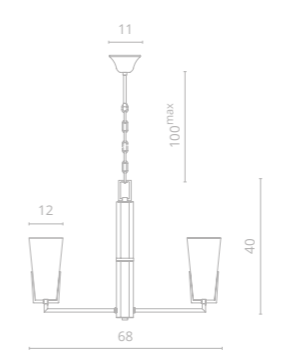

1

2

SUBRA NEW

Frame materials & color: metal plated / brass
 Shade material & color: glass / white

Материал и цвет арматуры: металл гальванизированный / латунь
 Материал и цвет плафонов: стекло / белый

3 4503/17 AP-1

↔12 | ↗22 | ↓33

💡 1x60W E14

1 4503/17 LM-8

∅85 | ↓40 | 100^{max}

💡 8x60W E14

2 4503/17 LM-6

∅68 | ↓40 | 100^{max}

💡 6x60W E14