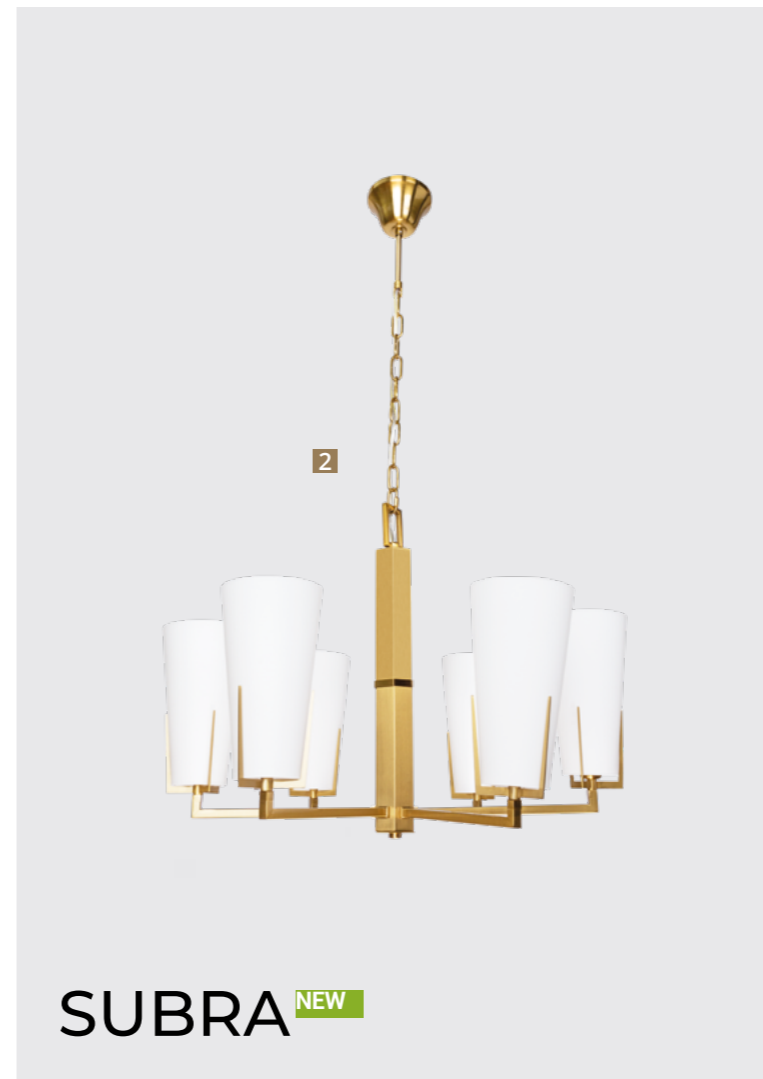

1

2

SUBRA NEW

Frame materials & color: metal plated / brass
 Shade material & color: glass / white

Материал и цвет арматуры: металл гальванизированный / латунь
 Материал и цвет плафонов: стекло / белый

3 4503/17 AP-1

↔12 | ↗22 | ↓33

💡 1x60W E14

1 4503/17 LM-8

∅85 | ↓40 | 100^{max}

💡 8x60W E14

2 4503/17 LM-6

∅68 | ↓40 | 100^{max}

💡 6x60W E14