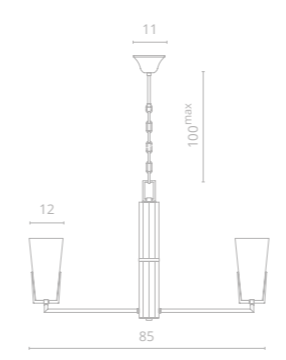

1

2

SUBRA NEW

Frame materials & color: metal plated / brass
 Shade material & color: glass / white

Материал и цвет арматуры: металл гальванизированный / латунь
 Материал и цвет плафонов: стекло / белый

3 4503/17 AP-1

↔12 | ↗22 | ↓33

💡 1x60W E14

1 4503/17 LM-8

∅85 | ↓40 | 100^{max}

💡 8x60W E14

2 4503/17 LM-6

∅68 | ↓40 | 100^{max}

💡 6x60W E14