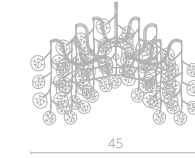

7 7288/26 PL-8
 ∅83 | 137
 8x40W E14

8 7288/26 AP-2
 ∅45 | 18 | 32
 2x40W E14