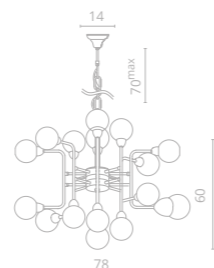

DALLAS

Frame materials & color: metal plated / antique brass
 Shade material & color: glass / clear

Материал и цвет арматуры: металл гальванизированный / античная латунь
 Материал и цвет плафонов: стекло / прозрачный

1 3360/15 PL-11

∅80 | ↑27
 ⚡ 11x33W G9

2 3360/15 PL-9

∅63 | ↑27
 ⚡ 9x33W G9

3 3360/15 LM-16

∅78 | ↑60 | 70^{max}
 ⚡ 16x33W G9

4 3360/15 AP-1

↔10 | ↗20 | ↑22
 ⚡ 1x33W G9