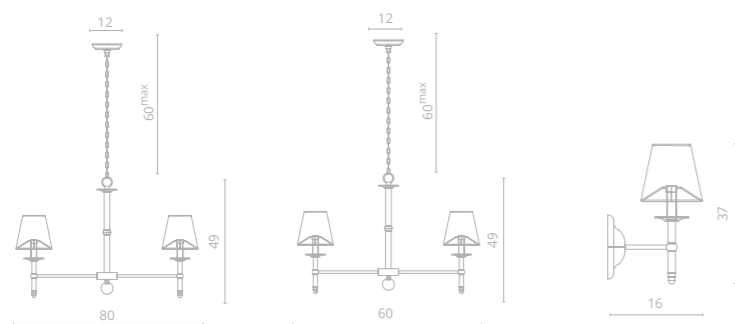

CANDELA

Frame materials & color: metal plated / nickel
 Shade material & color: fabric / clear, cream

Материал и цвет арматуры: металл гальванизированный / никель
 Материал и цвет плафонов: ткань / кремовый

1 1162/01 LM-8

∅80 | 149 | 60^{max}
 8x40W E14

2 1162/01 LM-5

∅60 | 149 | 60^{max}
 5x40W E14

3 1162/01 AP-1

↔16 | ↗25 | †37
 1x40W E14

4 1162/01 SP-5

∅56 | 147 | 60^{max}
 5x40W E14