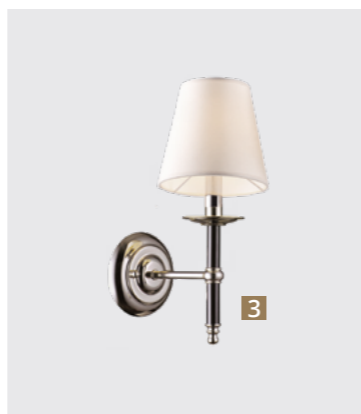

CANDELA

Frame materials & color: metal plated / nickel
 Shade material & color: fabric / clear, cream

Материал и цвет арматуры: металл гальванизированный / никель
 Материал и цвет плафонов: ткань / кремовый

1 1162/01 LM-8

∅80 | 149 | 60^{max}
 8x40W E14

2 1162/01 LM-5

∅60 | 149 | 60^{max}
 5x40W E14

3 1162/01 AP-1

↔16 | ↗25 | †37
 1x40W E14

4 1162/01 SP-5

∅56 | 147 | 60^{max}
 5x40W E14