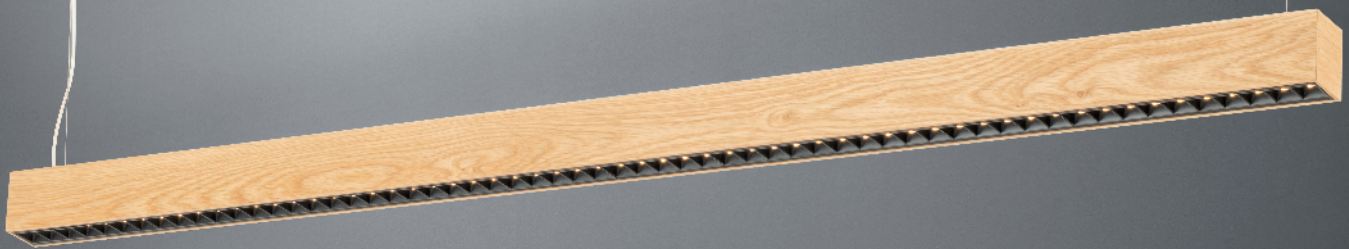

◀ TERMINI 1

39719

DESCRIPTION/BESCHREIBUNG/DESCRIPTION:

pendant light; steel, black / wood, brown

Hängeleuchte; Stahl, schwarz / Holz, braun

luminaire en suspension; acier, noir / bois, marron

L 1590, B 95, H 1500

LED LED

30,5W 15,5W

4200lm 1700lm

warmwhite

dimmable

◀ TERMINI 1

39718

DESCRIPTION/BESCHREIBUNG/DESCRIPTION:

pendant light; steel, black / wood, brown

Hängeleuchte; Stahl, schwarz / Holz, braun

luminaire en suspension; acier, noir / bois, marron

L 1065, B 95, H 1500

LED LED

31,5W 15,5W

3700lm 1700lm

warmwhite