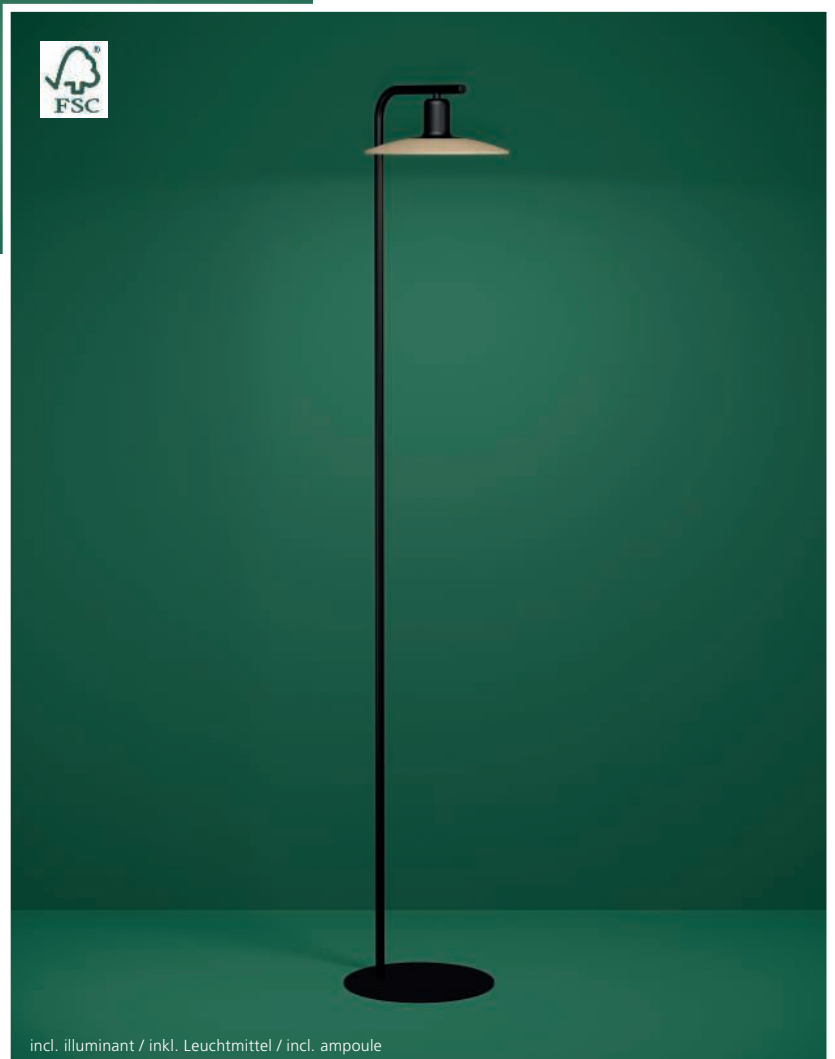

incl. illuminant / inkl. Leuchtmittel / incl. ampoule