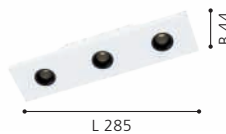

98814

98815

98816

98814 TP DOWNLIGHT

system; aluminium, plastic, black
System; Alu, Kunststoff, schwarz
système; aluminium, plastique, noir

L 285, B 44, H 34

3x 3,5W 1350lm

9 002759 988142

98815 TP DOWNLIGHT

system; aluminium, plastic, white
System; Alu, Kunststoff, weiss
système; aluminium, plastique, blanc

L 285, B 44, H 34

3x 3,5W 1350lm

9 002759 988159

98816 TP DOWNLIGHT

system; aluminium, plastic, anodised aluminium
System; Alu, Kunststoff, alu eloxiert
système; aluminium, plastique, aluminium anodisé