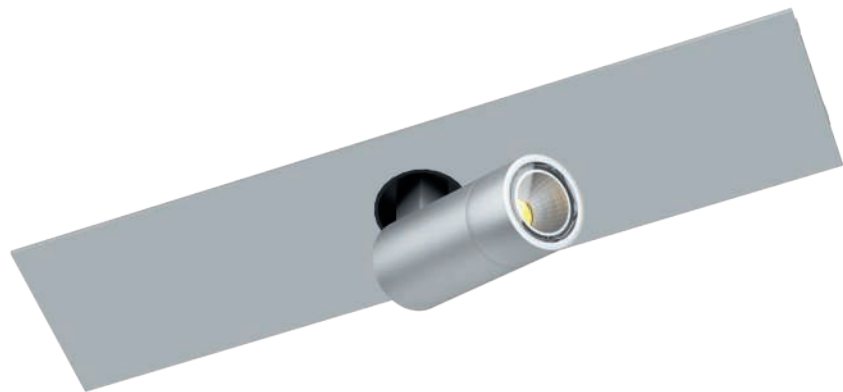

98819

98817 TP SPOTLIGHT

system; aluminium, plastic, black
System; Alu, Kunststoff, schwarz
système; aluminium, plastique, noir

L 285, B 44, H 95

1x 8,5W 1200lm

98818 TP SPOTLIGHT

system; aluminium, plastic, white
System; Alu, Kunststoff, weiss
système; aluminium, plastique, blanc

L 285, B 44, H 95

1x 8,5W 1200lm

98819 TP SPOTLIGHT

system; aluminium, plastic, anodised aluminium
System; Alu, Kunststoff, alu eloxiert
système; aluminium, plastique, aluminium anodisé

L 285, B 44, H 95

1x 8,5W 1200lm

9 002759 988173

L 285

9 002759 988180

L 285

9 002759 988197

L 285