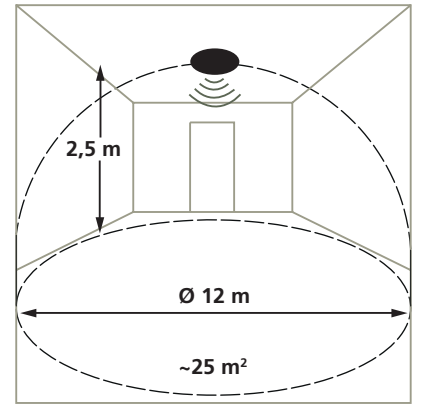

98418

12 m
5 sec. - 15 min.

time: 5 sec. - 15 min.

98419

12 m
5 sec. - 15 min.

98418 SALOBRENA-M

ceiling light; aluminium, white / plastic, white
Deckenleuchte; Alu, weiss / Kunststoff, weiss
plafonnier; aluminium, blanc / plastique, blanc

L 595, B 595, H 50

35W 4600lm

98419 SALOBRENA-M

ceiling light; aluminium, white / plastic, white
Deckenleuchte; Alu, weiss / Kunststoff, weiss
plafonnier; aluminium, blanc / plastique, blanc

L 1195, B 295, H 50