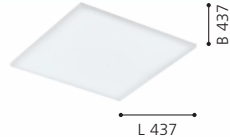

L 287, B 287, H 62

10,8W 1300lm

99844 TURCONA-B

ceiling light; aluminium, steel, white / plastic, white
Deckenleuchte; Alu, Stahl, weiss / Kunststoff, weiss
plafonnier; aluminium, acier, blanc / plastique, blanc

L 587, B 587, H 70

31,5W 4350lm

9 002759 998431

L 287

9 002759 998448

L 437

9 002759 998455

L 587