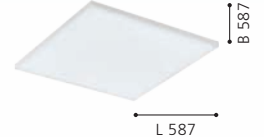

L 437

9 002759 998455