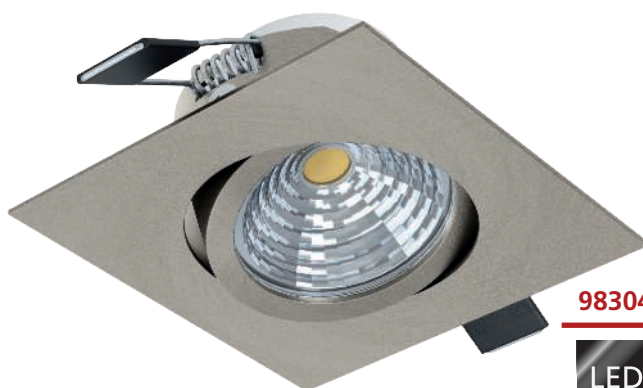

**98302**

**98304**

**98611**

**98302 SALICETO**

recessed light; aluminium, white  
 Einbauleuchte; Alu, weiss  
 luminaire encastrable; aluminium, blanc

L 88, B 88, H 42, ET 50

**98304 SALICETO**

recessed light; aluminium, satin nickel  
 Einbauleuchte; Alu, nickel-matt  
 luminaire encastrable; aluminium, nickel mat

L 88, B 88, H 42, ET 50

**98611 SALICETO**

recessed light; aluminium, black  
 Einbauleuchte; Alu, schwarz  
 luminaire encastrable; aluminium, noir

L 88, B 88, H 42, ET 50