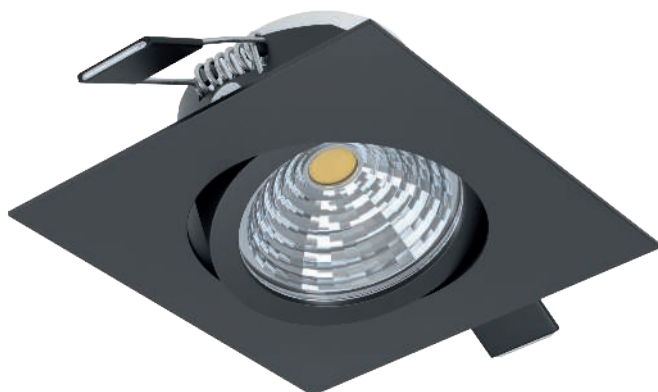

**98302**

**98304**

**98611**

**98302 SALICETO**

recessed light; aluminium, white  
 Einbauleuchte; Alu, weiss  
 luminaire encastrable; aluminium, blanc

L 88, B 88, H 42, ET 50

**98304 SALICETO**

recessed light; aluminium, satin nickel  
 Einbauleuchte; Alu, nickel-matt  
 luminaire encastrable; aluminium, nickel mat

L 88, B 88, H 42, ET 50

**98611 SALICETO**

recessed light; aluminium, black  
 Einbauleuchte; Alu, schwarz  
 luminaire encastrable; aluminium, noir

L 88, B 88, H 42, ET 50