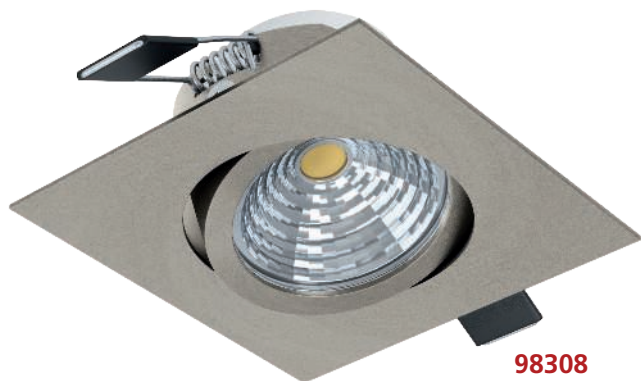

98306

98308

98308

98306 SALICETO

recessed light; aluminium, white
 Einbauleuchte; Alu, weiss
 luminaire encastrable; aluminium, blanc

L 88, B 88, H 42, ET 50

98308 SALICETO

recessed light; aluminium, satin nickel
 Einbauleuchte; Alu, nickel-matt
 luminaire encastrable; aluminium, nickel mat