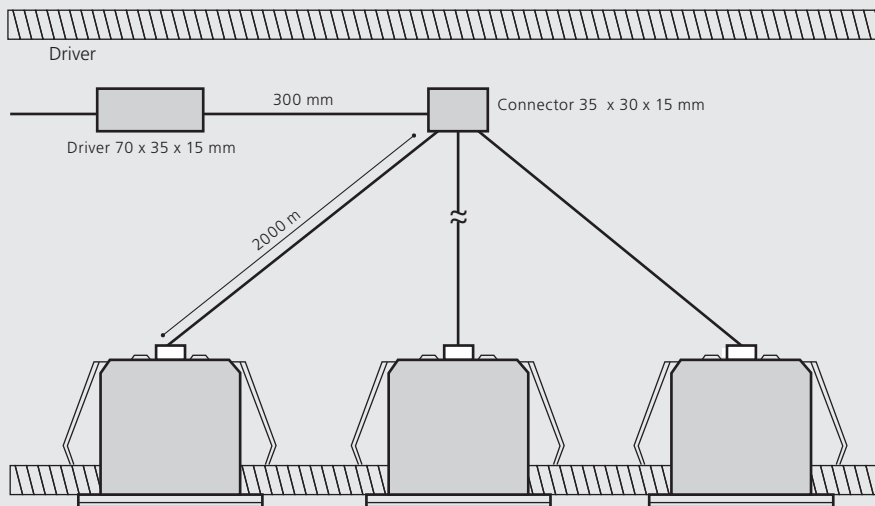

## CHANGO

- |  |   |  |
|--|---|--|
| <ul style="list-style-type: none"> <li>&gt; "Starry Sky" 3 Spot Set</li> <li>&gt; Simple installation</li> <li>&gt; Pre-assembled connecting box</li> <li>&gt; Plug &amp; Play</li> <li>&gt; Desktop driver</li> <li>&gt; Operable with 2 – 3 spotheads incl. short-connector</li> <li>&gt; Cable length = 2 m</li> <li>&gt; Cutout dimension = 16 mm</li> </ul> | <ul style="list-style-type: none"> <li>&gt; "Sternenhimmel" 3 Spot Set</li> <li>&gt; Einfache Montage</li> <li>&gt; Vorkonfigurierte Anschlußbox</li> <li>&gt; Plug &amp; Play</li> <li>&gt; Desktop Treiber</li> <li>&gt; Verwendbar mit 2 – 3 Spotköpfen inkl. Verbinder</li> <li>&gt; Kabellänge = 2 m</li> <li>&gt; Ausschnitt Durchmesser = 16 mm</li> </ul> | <ul style="list-style-type: none"> <li>&gt; Ensemble 3 spots "Ciel étoilé "</li> <li>&gt; Installation simple</li> <li>&gt; Boîte de connexion pré-assemblée</li> <li>&gt; Branchez &amp; jouez</li> <li>&gt; Pilote de bureau</li> <li>&gt; Utilisable avec 2 à 3 têtes incl. connecteur court</li> <li>&gt; Longueur du câble = 2 m</li> <li>&gt; Cote de découpe = 16 mm</li> </ul> |
|--|---|--|

## 97079 CHANGO

recessed light; aluminium, white  
 Einbauleuchte; Alu, weiss  
 luminaire encastrable; aluminium, blanc

H 22, Ø 32, ET 25

3x 1 W

300 lm

Ø 15

IP44

9 002759 970796