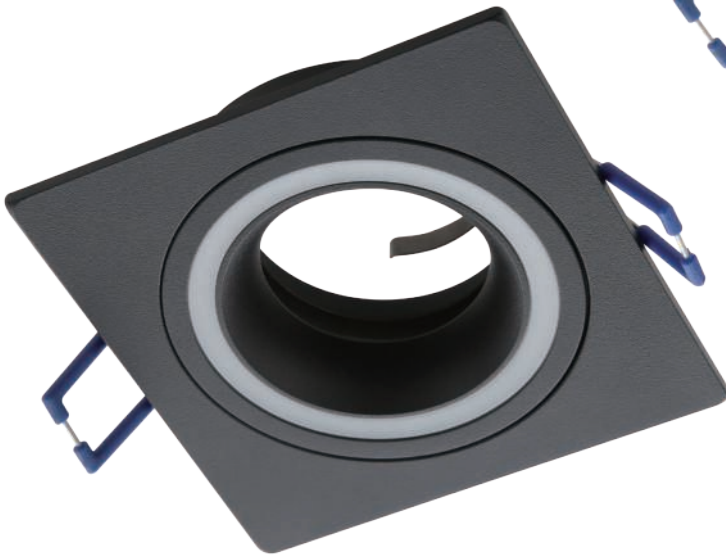

900816

900454

900451

900451 CAROSSO

recessed light; aluminium, black / plastic, white
 Einbauleuchte; Alu, schwarz / Kunststoff, weiss
 luminaire encastrable; aluminium, noir / plastique, blanc

L 93, B 93, H 25

900816 CAROSSO

recessed light; aluminium, white
 Einbauleuchte; Alu, weiss
 luminaire encastrable; aluminium, blanc

H 28, Ø 93

900454 CAROSSO

recessed light; aluminium, white / plastic, white
 Einbauleuchte; Alu, weiss / Kunststoff, weiss
 luminaire encastrable; aluminium, blanc / plastique, blanc