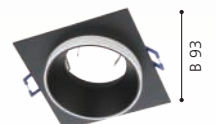

900453

900452

900453 CAROSSO

recessed light; aluminium, black, white
 Einbauleuchte; Alu, schwarz, weiss
 luminaire encastrable; aluminium, noir, blanc

H 35, Ø 93

GU10 1x 35W Ø68

Ø 93

900452 CAROSSO

recessed light; aluminium, black, white
 Einbauleuchte; Alu, schwarz, weiss
 luminaire encastrable; aluminium, noir, blanc

L 93, B 93, H 25

GU10 1x 35W Ø68

L 93