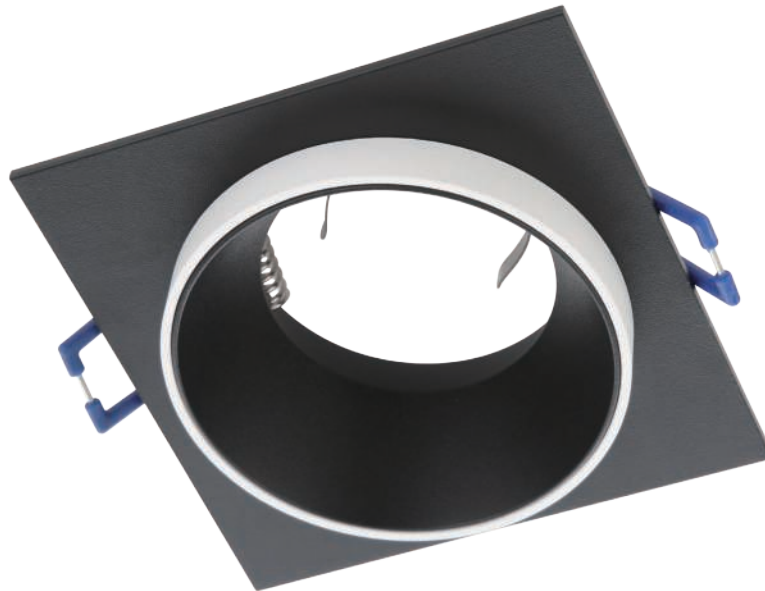

900453

900452

900453 CAROSSO

recessed light; aluminium, black, white
 Einbauleuchte; Alu, schwarz, weiss
 luminaire encastrable; aluminium, noir, blanc

H 35, Ø 93

GU10 1x 35W Ø68

Ø 93

900452 CAROSSO

recessed light; aluminium, black, white
 Einbauleuchte; Alu, schwarz, weiss
 luminaire encastrable; aluminium, noir, blanc

L 93, B 93, H 25

GU10 1x 35W Ø68

L 93