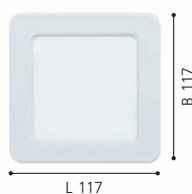

99178

LED

99181

LED

99179

LED

99178 FUEVA 5

recessed light; steel, white / plastic, white
Einbauleuchte; Stahl, weiss / Kunststoff, weiss
luminaire encastrable; acier, blanc / plastique, blanc

L 117, B 117, ET 26

5,5W 700lm 105x105

99179 FUEVA 5

recessed light; steel, white / plastic, white
Einbauleuchte; Stahl, weiss / Kunststoff, weiss
luminaire encastrable; acier, blanc / plastique, blanc

L 166, B 166, ET 26

11W 1350lm 155x155

99181 FUEVA 5

recessed light; steel, white / plastic, white
Einbauleuchte; Stahl, weiss / Kunststoff, weiss
luminaire encastrable; acier, blanc / plastique, blanc

L 216, B 216, ET 26

17W 2100lm 205x205