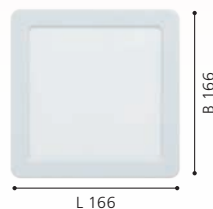

99178

LED

99181

LED

99179

LED

99178 FUEVA 5

recessed light; steel, white / plastic, white
Einbauleuchte; Stahl, weiss / Kunststoff, weiss
luminaire encastrable; acier, blanc / plastique, blanc

L 117, B 117, ET 26

5,5W 700lm 105x105

99179 FUEVA 5

recessed light; steel, white / plastic, white
Einbauleuchte; Stahl, weiss / Kunststoff, weiss
luminaire encastrable; acier, blanc / plastique, blanc

L 166, B 166, ET 26

11W 1350lm 155x155

99181 FUEVA 5

recessed light; steel, white / plastic, white
Einbauleuchte; Stahl, weiss / Kunststoff, weiss
luminaire encastrable; acier, blanc / plastique, blanc

L 216, B 216, ET 26

17W 2100lm 205x205