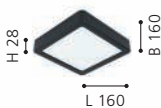

11W 1350lm

99244 FUEVA 5

surface-mounted light; steel, black / plastic, white
Aufbauleuchte; Stahl, schwarz / Kunststoff, weiss
luminaire en saillie; acier, noir / plastique, blanc

L 210, B 210, H 28

17W 2000lm

99245 FUEVA 5

surface-mounted light; steel, black / plastic, white
Aufbauleuchte; Stahl, schwarz / Kunststoff, weiss
luminaire en saillie; acier, noir / plastique, blanc

L 285, B 285, H 28

20,5W 2400lm

9 002759 992439