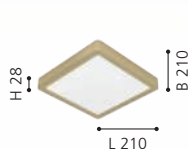

900183

900184

900183 FUEVA 5

surface-mounted light; steel, brushed brass / plastic, white
Aufbauleuchte; Stahl, messing-gebürstet / Kunststoff, weiss
luminaire en saillie; acier, laiton brossé / plastique, blanc

L 210, B 210, H 28

17W 2000lm

900184 FUEVA 5

surface-mounted light; steel, brushed brass / plastic, white
Aufbauleuchte; Stahl, messing-gebürstet / Kunststoff, weiss
luminaire en saillie; acier, laiton brossé / plastique, blanc

L 285, B 285, H 28

20,5W 2400lm

9 008606 229581

9 008606 229598