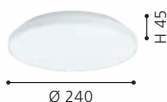

9 002759 993382