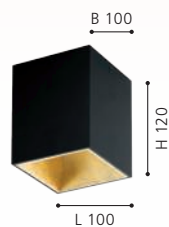

94496

LED

94499

LED

94497

LED

94496 POLASSO

ceiling light; aluminium, plastic, black, copper
Deckenleuchte; Alu, Kunststoff, schwarz, kupfer
plafonnier; aluminium, plastique, noir, cuivre

L 100, B 100, H 120

1x 3,3W 340lm

9 002759 944964

94497 POLASSO

ceiling light; aluminium, plastic, black, gold
Deckenleuchte; Alu, Kunststoff, schwarz, gold
plafonnier; aluminium, plastique, noir, or

L 100, B 100, H 120

1x 3,3W 340lm

9 002759 944971

94499 POLASSO

ceiling light; aluminium, plastic, white, silver
Deckenleuchte; Alu, Kunststoff, weiss, silber
plafonnier; aluminium, plastique, blanc, argent

L 100, B 100, H 120