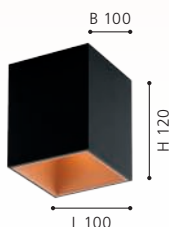

94496

LED

94499

LED

94497

LED

94496 POLASSO

ceiling light; aluminium, plastic, black, copper
Deckenleuchte; Alu, Kunststoff, schwarz, kupfer
plafonnier; aluminium, plastique, noir, cuivre

L 100, B 100, H 120

1x 3,3W 340lm

9 002759 944964

94497 POLASSO

ceiling light; aluminium, plastic, black, gold
Deckenleuchte; Alu, Kunststoff, schwarz, gold
plafonnier; aluminium, plastique, noir, or

L 100, B 100, H 120

1x 3,3W 340lm

9 002759 944971

94499 POLASSO

ceiling light; aluminium, plastic, white, silver
Deckenleuchte; Alu, Kunststoff, weiss, silber
plafonnier; aluminium, plastique, blanc, argent

L 100, B 100, H 120