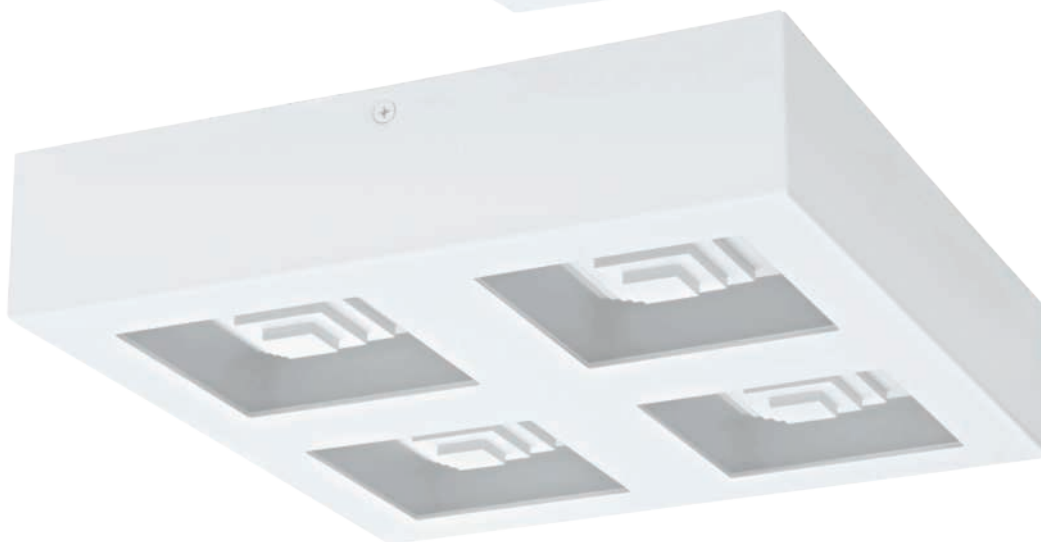

FERREROS

These luminaires have a special leveling effect.

Diese Leuchten besitzen einen besonderen Stufeneffekt.

Ces luminaires ont un effet escalier spécial.

96791

LED

96792

LED

96794

LED

96791 FERREROS

wall / ceiling light; steel, white / plastic, white
Wand- / Deckenleuchte; Stahl, weiss / Kunststoff, weiss
applique / plafonnier; acier, blanc / plastique, blanc

L 140, B 140, H 60

1x 6,3W 840lm

96792 FERREROS

wall / ceiling light; steel, white / plastic, white
Wand- / Deckenleuchte; Stahl, weiss / Kunststoff, weiss
applique / plafonnier; acier, blanc / plastique, blanc

L 255, B 140, H 60

2x 6,3W 1680lm

96794 FERREROS

wall / ceiling light; steel, white / plastic, white
Wand- / Deckenleuchte; Stahl, weiss / Kunststoff, weiss
applique / plafonnier; acier, blanc / plastique, blanc

L 270, B 270, H 60