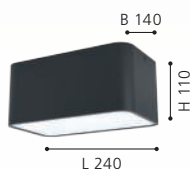

99283

99284

99284 GRIMASOLA

surface-mounted light; aluminium, steel, black / plastic, white
Aufbauleuchte; Alu, Stahl, schwarz / Kunststoff, weiss
luminaire en saillie; aluminium, acier, noir / plastique, blanc

L 240, B 140, H 110

E27

2x 25W

99283 GRIMASOLA

surface-mounted light; aluminium, steel, black / plastic, white
Aufbauleuchte; Alu, Stahl, schwarz / Kunststoff, weiss
luminaire en saillie; aluminium, acier, noir / plastique, blanc

L 140, B 140, H 110

E27

1x 25W

9 002759 992842

9 002759 992835