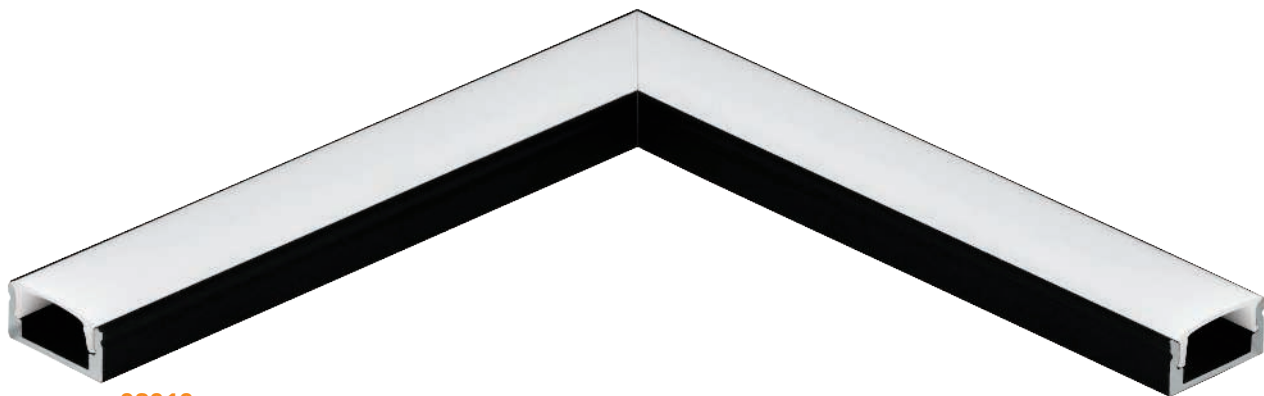

**INCLUDED IN DELIVERY /**  
im Lieferumfang enthalten /  
inclus dans la livraison

98917  
98918

98921  
98922

**98917**

L 1000  
mm

L 2000  
mm

**98918**

**98919**

**98917 SURFACE PROFILE 1**

accessory; aluminium, black / plastic, white  
Zubehör; Alu, schwarz / Kunststoff, weiss  
accessoire; aluminium, noir / plastique, blanc

**98918 SURFACE PROFILE 1**

accessory; aluminium, black / plastic, white  
Zubehör; Alu, schwarz / Kunststoff, weiss  
accessoire; aluminium, noir / plastique, blanc

**98919 SURFACE PROFILE 1**

accessory; aluminium, anodised black  
Zubehör; Alu, schwarz eloxiert  
accessoire; aluminium, noir anodisé

L 1000, B 17, H 9

9 002759 989170

L 2000, B 17, H 9

9 002759 989187

L 110