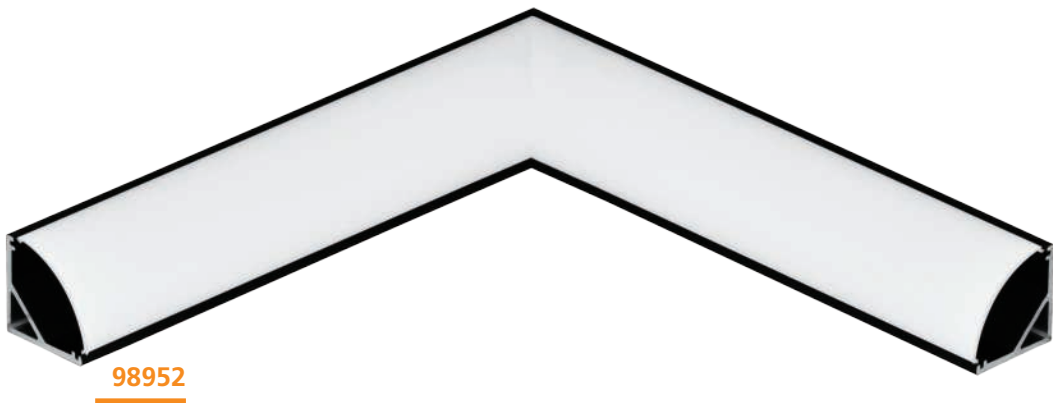

INCLUDED IN DELIVERY /
im Lieferumfang enthalten /
inclus dans la livraison

98949
98951

L 1000
mm

98949

L 2000
mm

98951

98952

98949 CORNER PROFILE 1

accessory; aluminium, black / plastic, white
Zubehör; Alu, schwarz / Kunststoff, weiss
accessoire; aluminium, noir / plastique, blanc

L 1000, H 16

9 002759 989491

98951 CORNER PROFILE 1

accessory; aluminium, black / plastic, white
Zubehör; Alu, schwarz / Kunststoff, weiss
accessoire; aluminium, noir / plastique, blanc

L 2000, H 16

9 002759 989514

98952 CORNER PROFILE 1

accessory; aluminium, anodised black
Zubehör; Alu, schwarz eloxiert
accessoire; aluminium, noir anodisé

L 110

9 002759 989521

CORNER PROFILES

incl. end caps & mounting clips