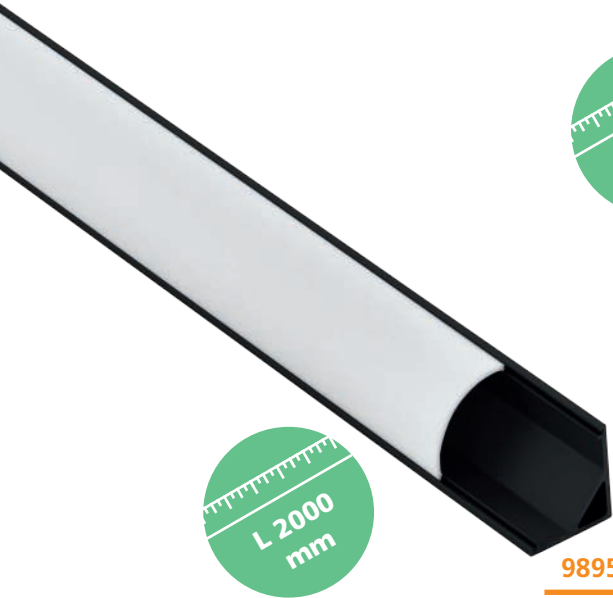

INCLUDED IN DELIVERY /
im Lieferumfang enthalten /
inclus dans la livraison

98949
98951

L 1000
mm

98949

L 2000
mm

98951

98952

98949 CORNER PROFILE 1

accessory; aluminium, black / plastic, white
Zubehör; Alu, schwarz / Kunststoff, weiss
accessoire; aluminium, noir / plastique, blanc

L 1000, H 16

9 002759 989491

98951 CORNER PROFILE 1

accessory; aluminium, black / plastic, white
Zubehör; Alu, schwarz / Kunststoff, weiss
accessoire; aluminium, noir / plastique, blanc

L 2000, H 16

9 002759 989514

98952 CORNER PROFILE 1

accessory; aluminium, anodised black
Zubehör; Alu, schwarz eloxiert
accessoire; aluminium, noir anodisé

L 110

9 002759 989521

CORNER PROFILES

incl. end caps & mounting clips