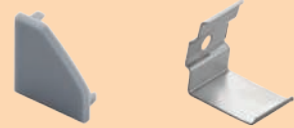

**INCLUDED IN DELIVERY /**  
im Lieferumfang enthalten /  
inclus dans la livraison

98954  
98955

**98954**

**98955**

**98956**

### 98954 CORNER PROFILE 2

accessory; aluminium, aluminium / plastic, white  
Zubehör; Alu, alu / Kunststoff, weiss  
accessoire; aluminium, aluminium / plastique, blanc

L 1000, B 18, H 18

9 002759 989545

### 98955 CORNER PROFILE 2

accessory; aluminium, aluminium / plastic, white  
Zubehör; Alu, alu / Kunststoff, weiss  
accessoire; aluminium, aluminium / plastique, blanc

L 2000, B 18, H 18

9 002759 989552