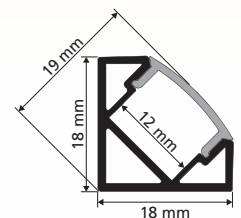

### 98955 CORNER PROFILE 2

accessory; aluminium, aluminium / plastic, white  
Zubehör; Alu, alu / Kunststoff, weiss  
accessoire; aluminium, aluminium / plastique, blanc

L 2000, B 18, H 18

9 002759 989552

### 98956 CORNER PROFILE 2

accessory; aluminium, aluminium  
Zubehör; Alu, alu  
accessoire; aluminium, aluminium

L 110

9 002759 989569

### PROFILE CROSS-SECTION / Profilquerschnitt / section de profil

98954 98956  
98955 98957