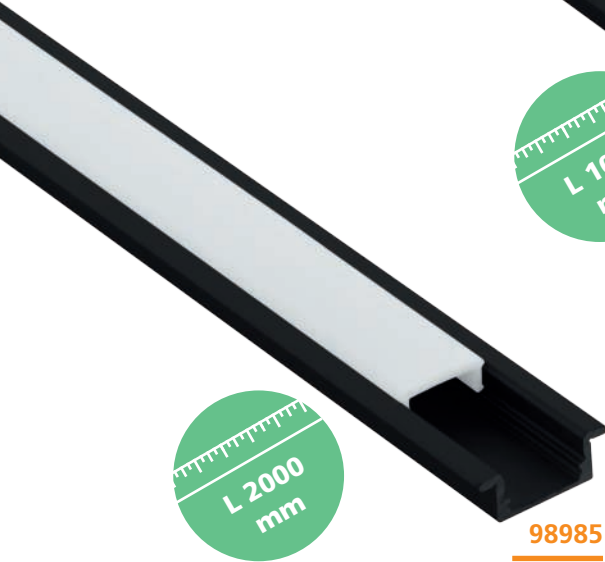

INCLUDED IN DELIVERY /
im Lieferumfang enthalten /
inclus dans la livraison

98984
98985

98987
98988

L 1000
mm

98984

L 2000
mm

98985

98986

98984 RECESSED PROFILE 1

accessory; aluminium, black / plastic, white
Zubehör; Alu, schwarz / Kunststoff, weiss
accessoire; aluminium, noir / plastique, blanc

L 1000, B 23, H 9

9 002759 989842

98985 RECESSED PROFILE 1

accessory; aluminium, black / plastic, white
Zubehör; Alu, schwarz / Kunststoff, weiss
accessoire; aluminium, noir / plastique, blanc

L 2000, B 23, H 9

9 002759 989859

98986 RECESSED PROFILE 1

accessory; aluminium, anodised black
Zubehör; Alu, schwarz eloxiert
accessoire; aluminium, noir anodisé