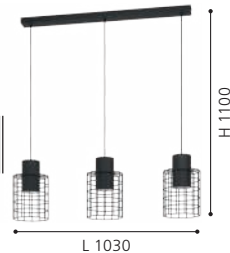

43625 MILLIGAN

pendant light; steel, black, white
 Hängeleuchte; Stahl, schwarz, weiss
 luminaire en suspension; acier, noir, blanc

H 1100, Ø 200

9 002759 436254

43626 MILLIGAN

pendant light; steel, black, white
 Hängeleuchte; Stahl, schwarz, weiss
 luminaire en suspension; acier, noir, blanc

L 1030, B 200, H 1100

9 002759 436261

43628 MILLIGAN

pendant light; steel, black, white
 Hängeleuchte; Stahl, schwarz, weiss
 luminaire en suspension; acier, noir, blanc

H 1100, Ø 480

9 002759 436285