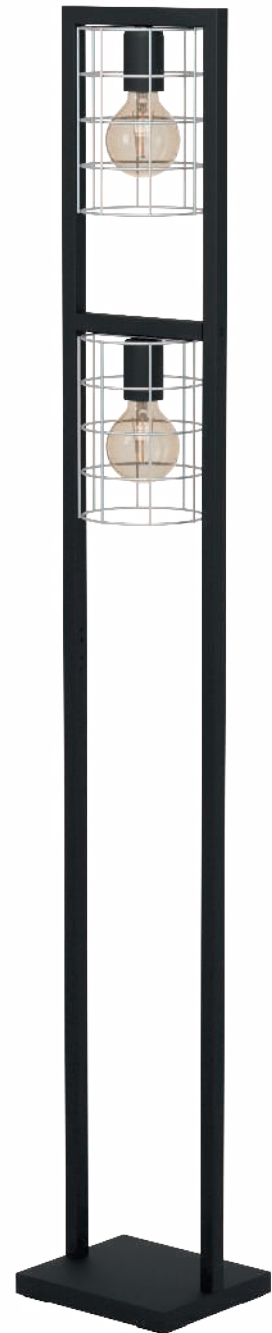

43661

43665

43666

43661 JUBILY

ceiling light; steel, black / steel, zinc-plated
Deckenleuchte; Stahl, schwarz / Stahl, verzinkt
plafonnier; acier, noir / acier, galvanisé

L 770, B 190, H 255

E27 3x 40W

9 002759 436612

43665 JUBILY

table light; steel, black / steel, zinc-plated
Tischleuchte; Stahl, schwarz / Stahl, verzinkt
luminaire de table; acier, noir / acier, galvanisé

L 220, B 145, H 535, Base: B 220, T 150

E27 1x 40W

9 002759 436650

43666 JUBILY

floor light; steel, black / steel, zinc-plated
Stehleuchte; Stahl, schwarz / Stahl, verzinkt
lampadaire; acier, noir / acier, galvanisé

L 220, B 145, H 1455, Base: B 220, T 190