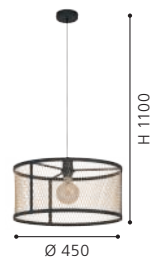

43605

43603

43604

43605 DELLOW

pendant light; steel, black / steel, black, brass
 Hängeleuchte; Stahl, schwarz / Stahl, schwarz, messing
 luminaire en suspension; acier, noir / acier, noir, laiton

L 880, B 180, H 1100

E27 3x 40W

9 002759 436056

43604 DELLOW

pendant light; steel, black / steel, black, brass
 Hängeleuchte; Stahl, schwarz / Stahl, schwarz, messing
 luminaire en suspension; acier, noir / acier, noir, laiton

H 1100, Ø 450

E27 1x 40W

9 002759 436049

43603 DELLOW

ceiling light; steel, black / steel, black, brass
 Deckenleuchte; Stahl, schwarz / Stahl, schwarz, messing
 plafonnier; acier, noir / acier, noir, laiton