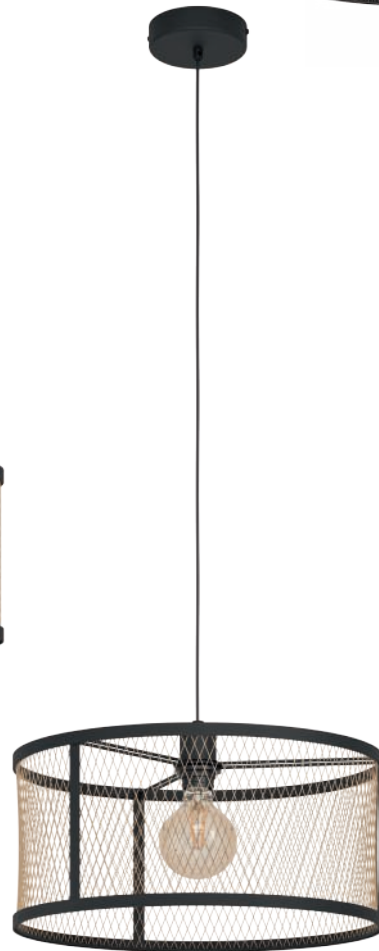

43605

43603

43604

43605 DELLOW

pendant light; steel, black / steel, black, brass
 Hängeleuchte; Stahl, schwarz / Stahl, schwarz, messing
 luminaire en suspension; acier, noir / acier, noir, laiton

L 880, B 180, H 1100

E27 3x 40W

9 002759 436056

43604 DELLOW

pendant light; steel, black / steel, black, brass
 Hängeleuchte; Stahl, schwarz / Stahl, schwarz, messing
 luminaire en suspension; acier, noir / acier, noir, laiton

H 1100, Ø 450

E27 1x 40W

9 002759 436049

43603 DELLOW

ceiling light; steel, black / steel, black, brass
 Deckenleuchte; Stahl, schwarz / Stahl, schwarz, messing
 plafonnier; acier, noir / acier, noir, laiton

H 270, Ø 450

E27 1x 40W

9 002759 436032