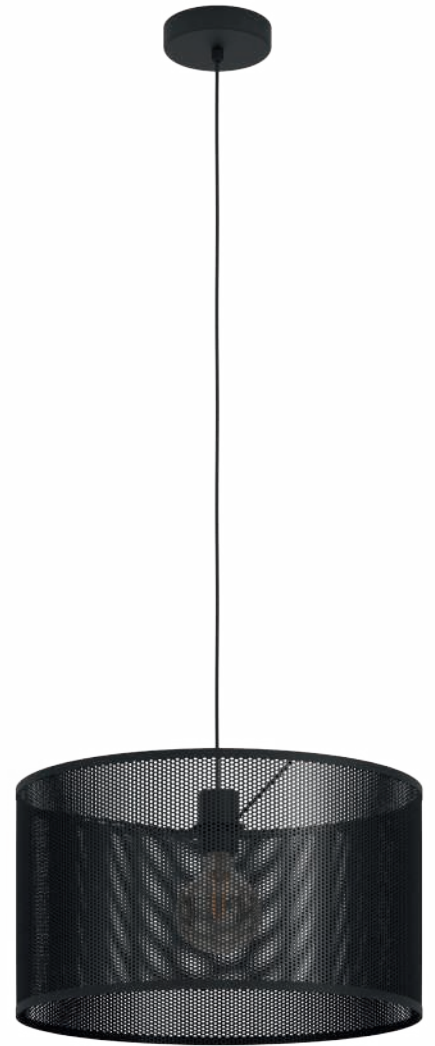

43796

43795

43796 MANBY

pendant light; steel, black
 Hängeleuchte; Stahl, schwarz
 luminaire en suspension; acier, noir

L 900, B 200, H 1100

E27

3x 40W

9 002759 437961

43795 MANBY

pendant light; steel, black
 Hängeleuchte; Stahl, schwarz
 luminaire en suspension; acier, noir

H 1100, Ø 450

E27

1x 40W

9 002759 437954