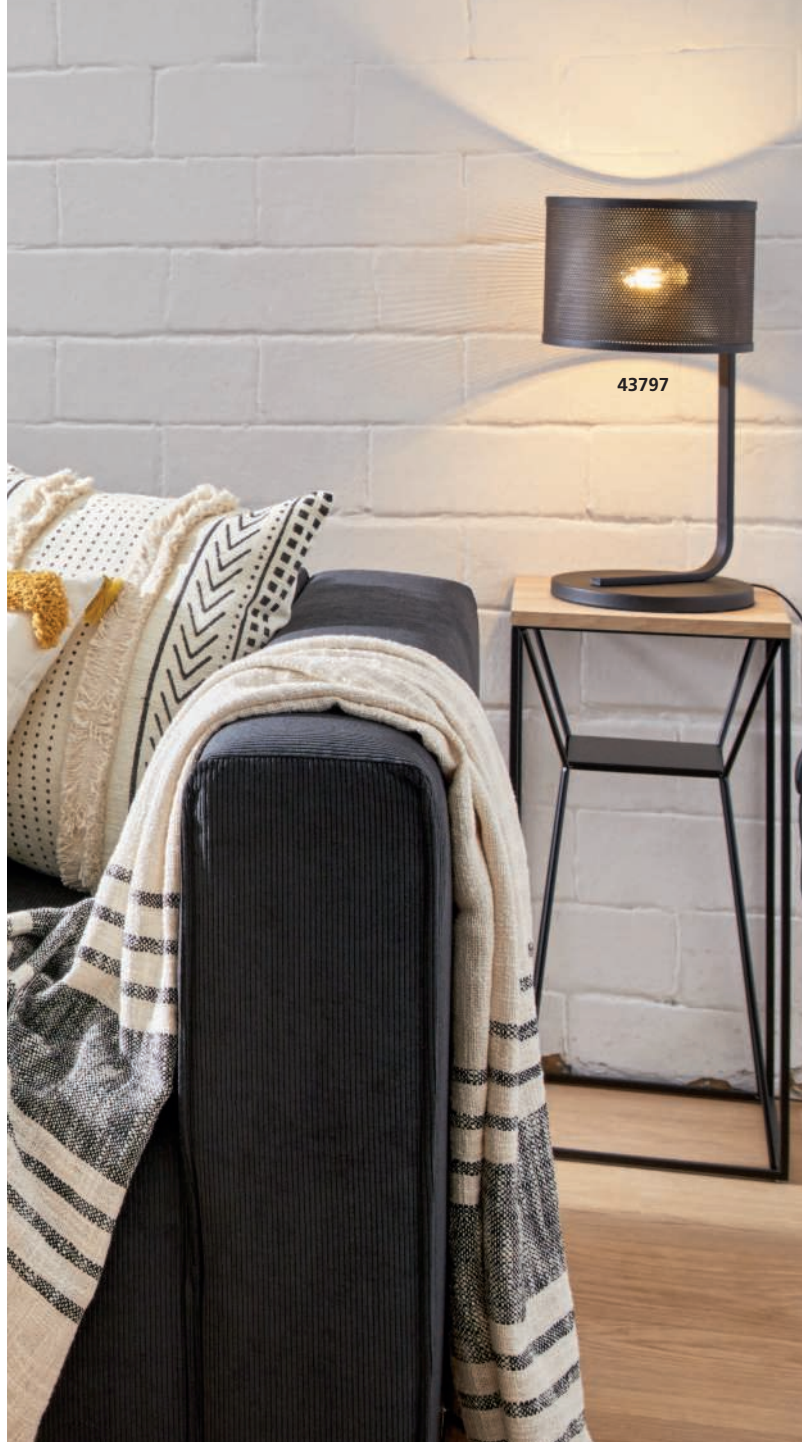

43797

43794 MANBY

ceiling light; steel, black
Deckenleuchte; Stahl, schwarz
plafonnier; acier, noir

H 280, Ø 450

E27

1x 40W

9 002759 437947

43797 MANBY

table light; steel, black
Tischleuchte; Stahl, schwarz
luminaire de table; acier, noir

H 485, Ø 240, Base: Ø 230

E27

1x 40W

9 002759 437978