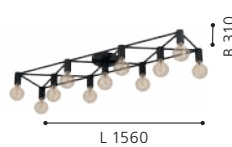

43722

43721

43722 SPEKE

ceiling light; steel, black
Deckenleuchte; Stahl, schwarz
plafonnier; acier, noir

L 1560, B 310, H 105

E27

11x 40W

9 002759 437220

L 1560

43721 SPEKE

ceiling light; steel, black
Deckenleuchte; Stahl, schwarz
plafonnier; acier, noir

L 415, B 310, H 105

E27

5x 40W

9 002759 437213

L 415