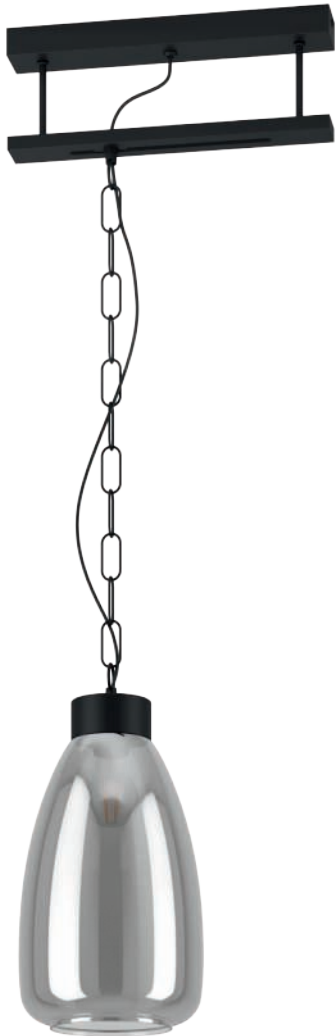

DETAIL 43395

The mounting bracket of the light fitting can be individually adjusted.
Die Aufhängung der Leuchtenköpfe kann individuell eingestellt werden.
La suspension des têtes de luminaire est réglable.

43394

43395

43394 BRICKFIELD

pendant light; steel, black / glass vaporized, black-transparent
Hängeleuchte; Stahl, schwarz / Glas bedampft, schwarz-transparent
luminaire en suspension; acier, noir / verre vaporisé, noir transparent

L 350, B 200, H 1085

E27

1x 40W

9 002759 433949

43395 BRICKFIELD

pendant light; steel, black / glass vaporized, black-transparent
Hängeleuchte; Stahl, schwarz / Glas bedampft, schwarz-transparent
luminaire en suspension; acier, noir / verre vaporisé, noir transparent