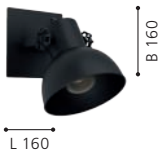

43431

43432

43433

43431 BARNSTAPLE 1

spot; wood, steel, black / steel, black
Spot; Holz, Stahl, schwarz / Stahl, schwarz
spot; bois, acier, noir / acier, noir

L 160, B 160

E27 1x 28W

9 002759 434311

L 160

B 160

43432 BARNSTAPLE 1

spot; wood, steel, black / steel, black
Spot; Holz, Stahl, schwarz / Stahl, schwarz
spot; bois, acier, noir / acier, noir

L 475, B 90

E27 2x 40W

9 002759 434328

L 475