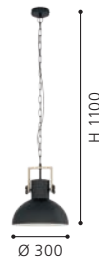

43168

43164

43162

43168 LUBENHAM 1

pendant light; steel, nickel-antique, creme
 Hängeleuchte; Stahl, nickel-antik, creme
 luminaire en suspension; acier, nickel antique, crème

L 900, B 200, H 1100

E27 3x 28W

9 002759 431686

43162 LUBENHAM

pendant light; steel, wood, black, brown
 Hängeleuchte; Stahl, Holz, schwarz, braun
 luminaire en suspension; acier, bois, noir, marron

H 1100, Ø 300

E27 1x 28W

9 002759 431624

43164 LUBENHAM

wall light; steel, wood, black, brown
 Wandleuchte; Stahl, Holz, schwarz, braun
 applique; acier, bois, noir, marron

L 175, H 205, A 210

E27 1x 28W

9 002759 431648