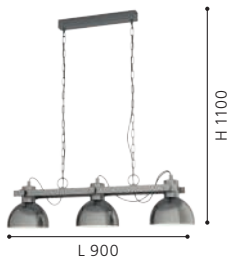

43168

43164

43162

43168 LUBENHAM 1

pendant light; steel, nickel-antique, creme
 Hängeleuchte; Stahl, nickel-antik, creme
 luminaire en suspension; acier, nickel antique, crème

L 900, B 200, H 1100

E27 3x 28W

9 002759 431686

43162 LUBENHAM

pendant light; steel, wood, black, brown
 Hängeleuchte; Stahl, Holz, schwarz, braun
 luminaire en suspension; acier, bois, noir, marron

H 1100, Ø 300

E27 1x 28W

9 002759 431624

43164 LUBENHAM

wall light; steel, wood, black, brown
 Wandleuchte; Stahl, Holz, schwarz, braun
 applique; acier, bois, noir, marron

L 175, H 205, A 210

E27 1x 28W

9 002759 431648