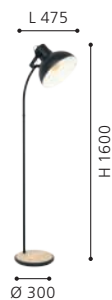

43165 LUBENHAM

table light; steel, wood, black, brown
Tischleuchte; Stahl, Holz, schwarz, braun
luminaire de table; acier, bois, noir, marron

H 570, Base: Ø 180

E27 1x 28W

9 002759 431655

43166 LUBENHAM

floor light; steel, wood, black, brown
Stehleuchte; Stahl, Holz, schwarz, braun
lampadaire; acier, bois, noir, marron

L 475, B 300, H 1600, Base: Ø 300

E27 1x 28W

9 002759 431662

43163 LUBENHAM

pendant light; steel, wood, black, brown
Hängeleuchte; Stahl, Holz, schwarz, braun
luminaire en suspension; acier, bois, noir, marron

L 900, B 200, H 1100

E27 3x 28W

9 002759 431631