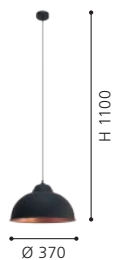

49238

49247

43299

49238 TRURO 1

pendant light; steel, black, copper
Hängeleuchte; Stahl, schwarz, kupfer
luminaire en suspension; acier, noir, cuivre

H 1100, Ø 210

E27 1x 60W

9 002759 492380

49247 TRURO 2

pendant light; steel, black, copper
Hängeleuchte; Stahl, schwarz, kupfer
luminaire en suspension; acier, noir, cuivre

H 1100, Ø 370

E27 1x 60W

9 002759 492472

43299 ROCKINGHAM

pendant light; steel, black, brown
Hängeleuchte; Stahl, schwarz, braun
luminaire en suspension; acier, noir, marron

H 1500, Ø 530

E27 1x 40W

9 002759 432997