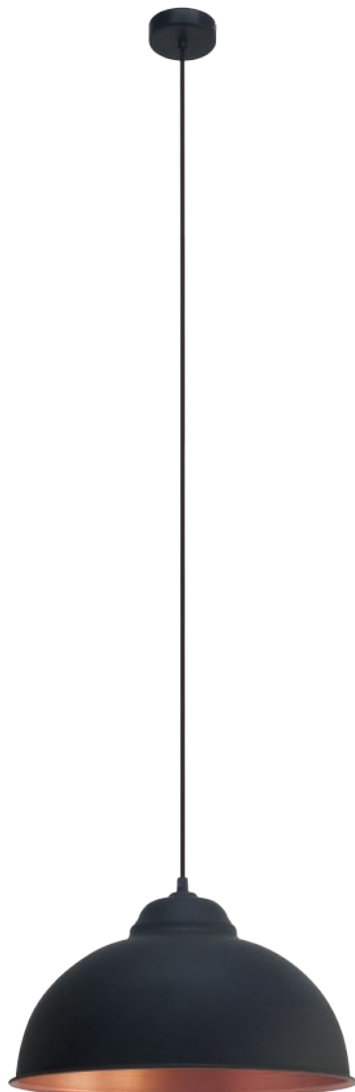

49238

49247

43299

49238 TRURO 1

pendant light; steel, black, copper
Hängeleuchte; Stahl, schwarz, kupfer
luminaire en suspension; acier, noir, cuivre

H 1100, Ø 210

E27 1x 60W

9 002759 492380

49247 TRURO 2

pendant light; steel, black, copper
Hängeleuchte; Stahl, schwarz, kupfer
luminaire en suspension; acier, noir, cuivre

H 1100, Ø 370

E27 1x 60W

9 002759 492472

43299 ROCKINGHAM

pendant light; steel, black, brown
Hängeleuchte; Stahl, schwarz, braun
luminaire en suspension; acier, noir, marron

H 1500, Ø 530

E27 1x 40W

9 002759 432997