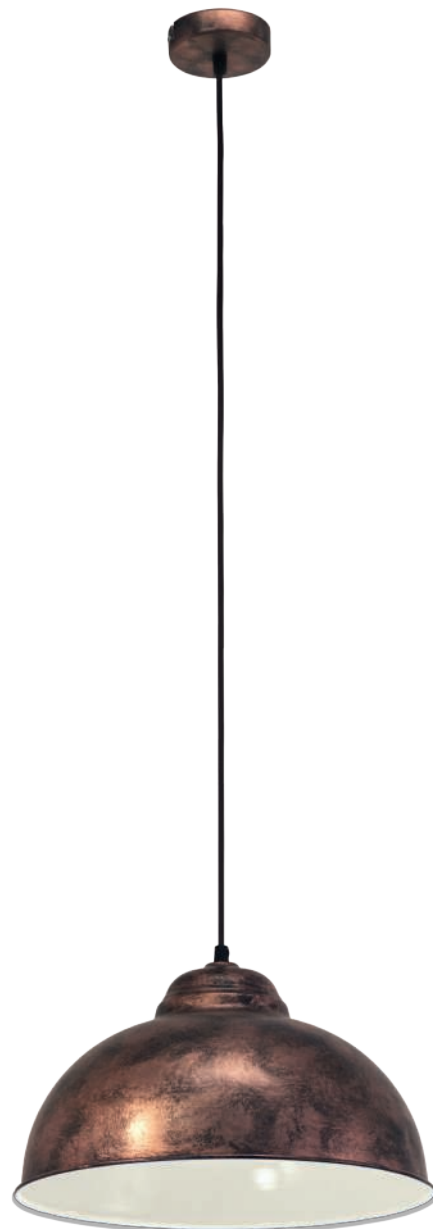

49243

49235

49248

49243 AUCKLAND

pendant light; steel, copper-coloured antique
Hängeleuchte; Stahl, kupferfarben-antik
luminaire en suspension; acier, cuivré antique

H 1100, Ø 260

E27 1x 60W

9 002759 492434

49235 TRURO

pendant light; steel, copper-coloured antique
Hängeleuchte; Stahl, kupferfarben-antik
luminaire en suspension; acier, cuivré antique

H 1100, Ø 155

E27 1x 40W

9 002759 492359

49248 TRURO 2

pendant light; steel, copper-coloured antique
Hängeleuchte; Stahl, kupferfarben-antik
luminaire en suspension; acier, cuivré antique

H 1100, Ø 370

E27 1x 60W

9 002759 492489