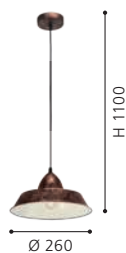

49243

49235

49248

49243 AUCKLAND

pendant light; steel, copper-coloured antique
Hängeleuchte; Stahl, kupferfarben-antik
luminaire en suspension; acier, cuivré antique

H 1100, Ø 260

E27 1x 60W

9 002759 492434

49235 TRURO

pendant light; steel, copper-coloured antique
Hängeleuchte; Stahl, kupferfarben-antik
luminaire en suspension; acier, cuivré antique

H 1100, Ø 155

E27 1x 40W

9 002759 492359

49248 TRURO 2

pendant light; steel, copper-coloured antique
Hängeleuchte; Stahl, kupferfarben-antik
luminaire en suspension; acier, cuivré antique

H 1100, Ø 370

E27 1x 60W

9 002759 492489