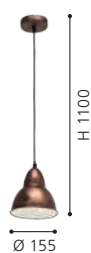

49243

49235

49248

49243 AUCKLAND

pendant light; steel, copper-coloured antique
Hängeleuchte; Stahl, kupferfarben-antik
luminaire en suspension; acier, cuivré antique

H 1100, Ø 260

E27 1x 60W

9 002759 492434

49235 TRURO

pendant light; steel, copper-coloured antique
Hängeleuchte; Stahl, kupferfarben-antik
luminaire en suspension; acier, cuivré antique

H 1100, Ø 155

E27 1x 40W

9 002759 492359

49248 TRURO 2

pendant light; steel, copper-coloured antique
Hängeleuchte; Stahl, kupferfarben-antik
luminaire en suspension; acier, cuivré antique

H 1100, Ø 370

E27 1x 60W

9 002759 492489