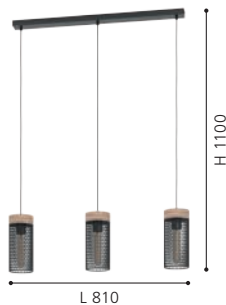

43832

43834

43832 KILNSDALE

ceiling light; steel, wood, black, brown
Deckenleuchte; Stahl, Holz, schwarz, braun
plafonnier; acier, bois, noir, marron

H 240, Ø 380

E27 1x 40W

9 002759 438326

43834 KILNSDALE

pendant light; steel, wood, black, brown
Hängeleuchte; Stahl, Holz, schwarz, braun
luminaire en suspension; acier, bois, noir, marron

L 810, B 110, H 1100

E27 3x 40W

9 002759 438340

43833 KILNSDALE

pendant light; steel, wood, black, brown
Hängeleuchte; Stahl, Holz, schwarz, braun
luminaire en suspension; acier, bois, noir, marron

H 1100, Ø 110

E27 1x 40W

9 002759 438333