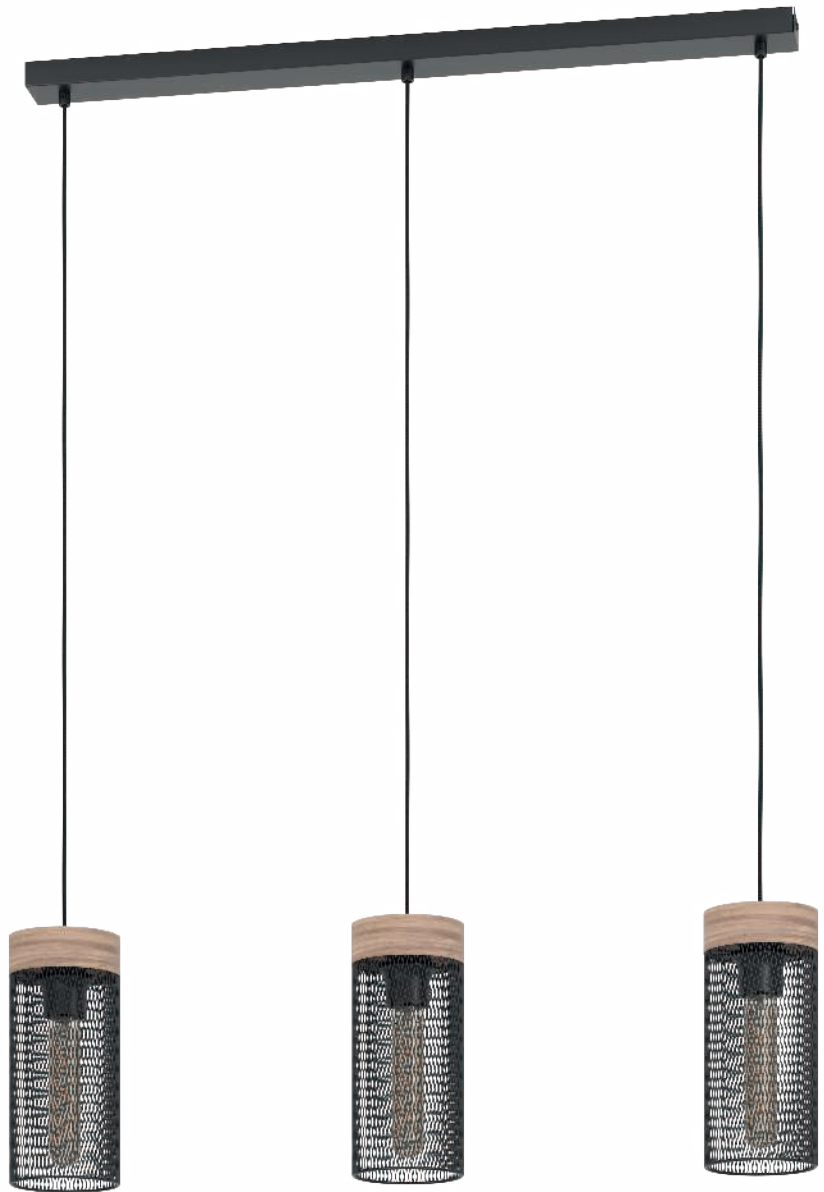

43832

43834

43832 KILNSDALE

ceiling light; steel, wood, black, brown
Deckenleuchte; Stahl, Holz, schwarz, braun
plafonnier; acier, bois, noir, marron

H 240, Ø 380

E27 1x 40W

9 002759 438326

43834 KILNSDALE

pendant light; steel, wood, black, brown
Hängeleuchte; Stahl, Holz, schwarz, braun
luminaire en suspension; acier, bois, noir, marron

L 810, B 110, H 1100

E27 3x 40W

9 002759 438340

43833 KILNSDALE

pendant light; steel, wood, black, brown
Hängeleuchte; Stahl, Holz, schwarz, braun
luminaire en suspension; acier, bois, noir, marron

H 1100, Ø 110

E27 1x 40W

9 002759 438333