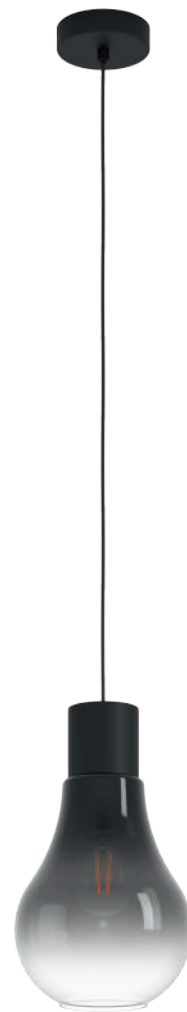

43459

43129

DETAIL CHASELY

The glass shade of this luminaire has a unique color gradient.
 Der Glasschirm dieser Leuchte hat einen einzigartigen Farbverlauf.
 L'abat-jour en verre de cette luminaire a un dégradé de couleurs unique.

43459 CHASELY

pendant light; steel, black / glass, black-brown-transparent
 Hängeleuchte; Stahl, schwarz / Glas, schwarz-braun-transparent
 luminaire en suspension; acier, noir / verre, noir-marron-transparent

H 1100, Ø 200

E27 1x 40W

9 002759 434595

43129 CHASELY

pendant light; steel, black / glass, black-grey-transparent
 Hängeleuchte; Stahl, schwarz / Glas, schwarz-grau-transparent
 luminaire en suspension; acier, noir / verre, noir-gris-transparent

H 1100, Ø 200

E27 1x 40W

9 002759 431297