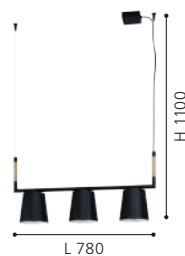

#### 43612 LACEY

pendant light; steel, wood, black, brown / steel, black, creme  
Hängeleuchte; Stahl, Holz, schwarz, braun / Stahl, schwarz, creme

luminaire en suspension; acier, bois, noir, marron / acier, noir, crème

#### 43611 LACEY

ceiling light; steel, wood, black, brown / steel, black, creme  
Deckenleuchte; Stahl, Holz, schwarz, braun / Stahl, schwarz, creme

plafonnier; acier, bois, noir, marron / acier, noir, crème